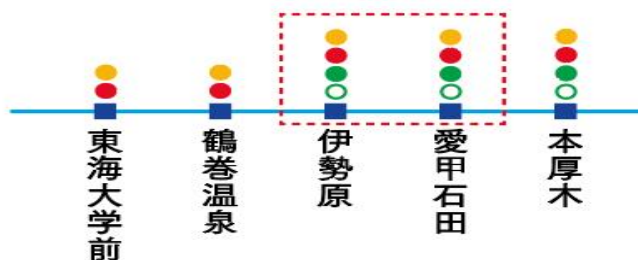

お詫びと訂正について

現在、配布中の「ODAKYU VOICE home」5月号において、下記の通り記載内容の一部に誤りがございました。お詫びするとともに訂正させていただきます。

記

1. 訂正箇所 P.14-15「小田急線停車駅案内」
2. 訂正内容 通勤準急は「愛甲石田駅」「伊勢原駅」にも停車いたします。

誤)

正)

以上