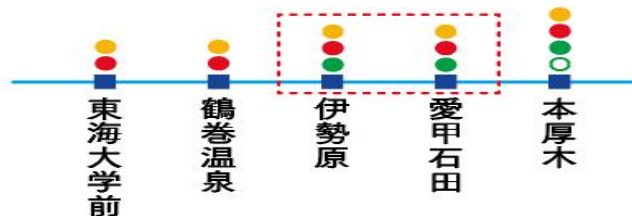

お詫びと訂正について

現在、配布中の「ODAKYU VOICE home」5月号において、下記の通り記載内容の一部に誤りがございました。お詫びするとともに訂正させていただきます。

記

1. 訂正箇所 P.14-15「小田急線停車駅案内」
2. 訂正内容 通勤準急は「愛甲石田駅」「伊勢原駅」にも停車いたします。

誤)

正)

以上